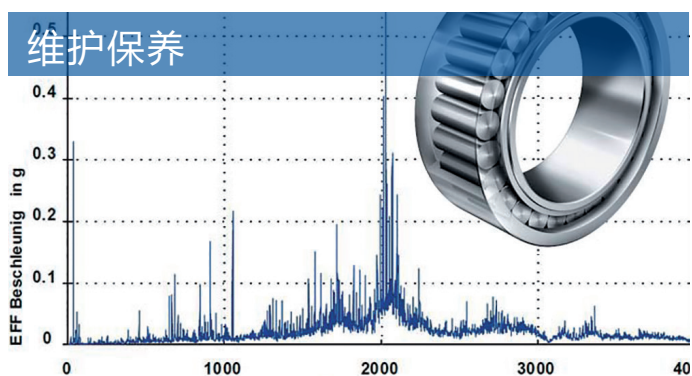

提前确保您的生产力!

通过定期的独立咨询，我们将为您的驱动方案进行检查，更换润滑油以及更换轴承和密封件或其他磨损件的服务。我们同样也很乐意处理来自其他厂商的驱动器的检查工作。